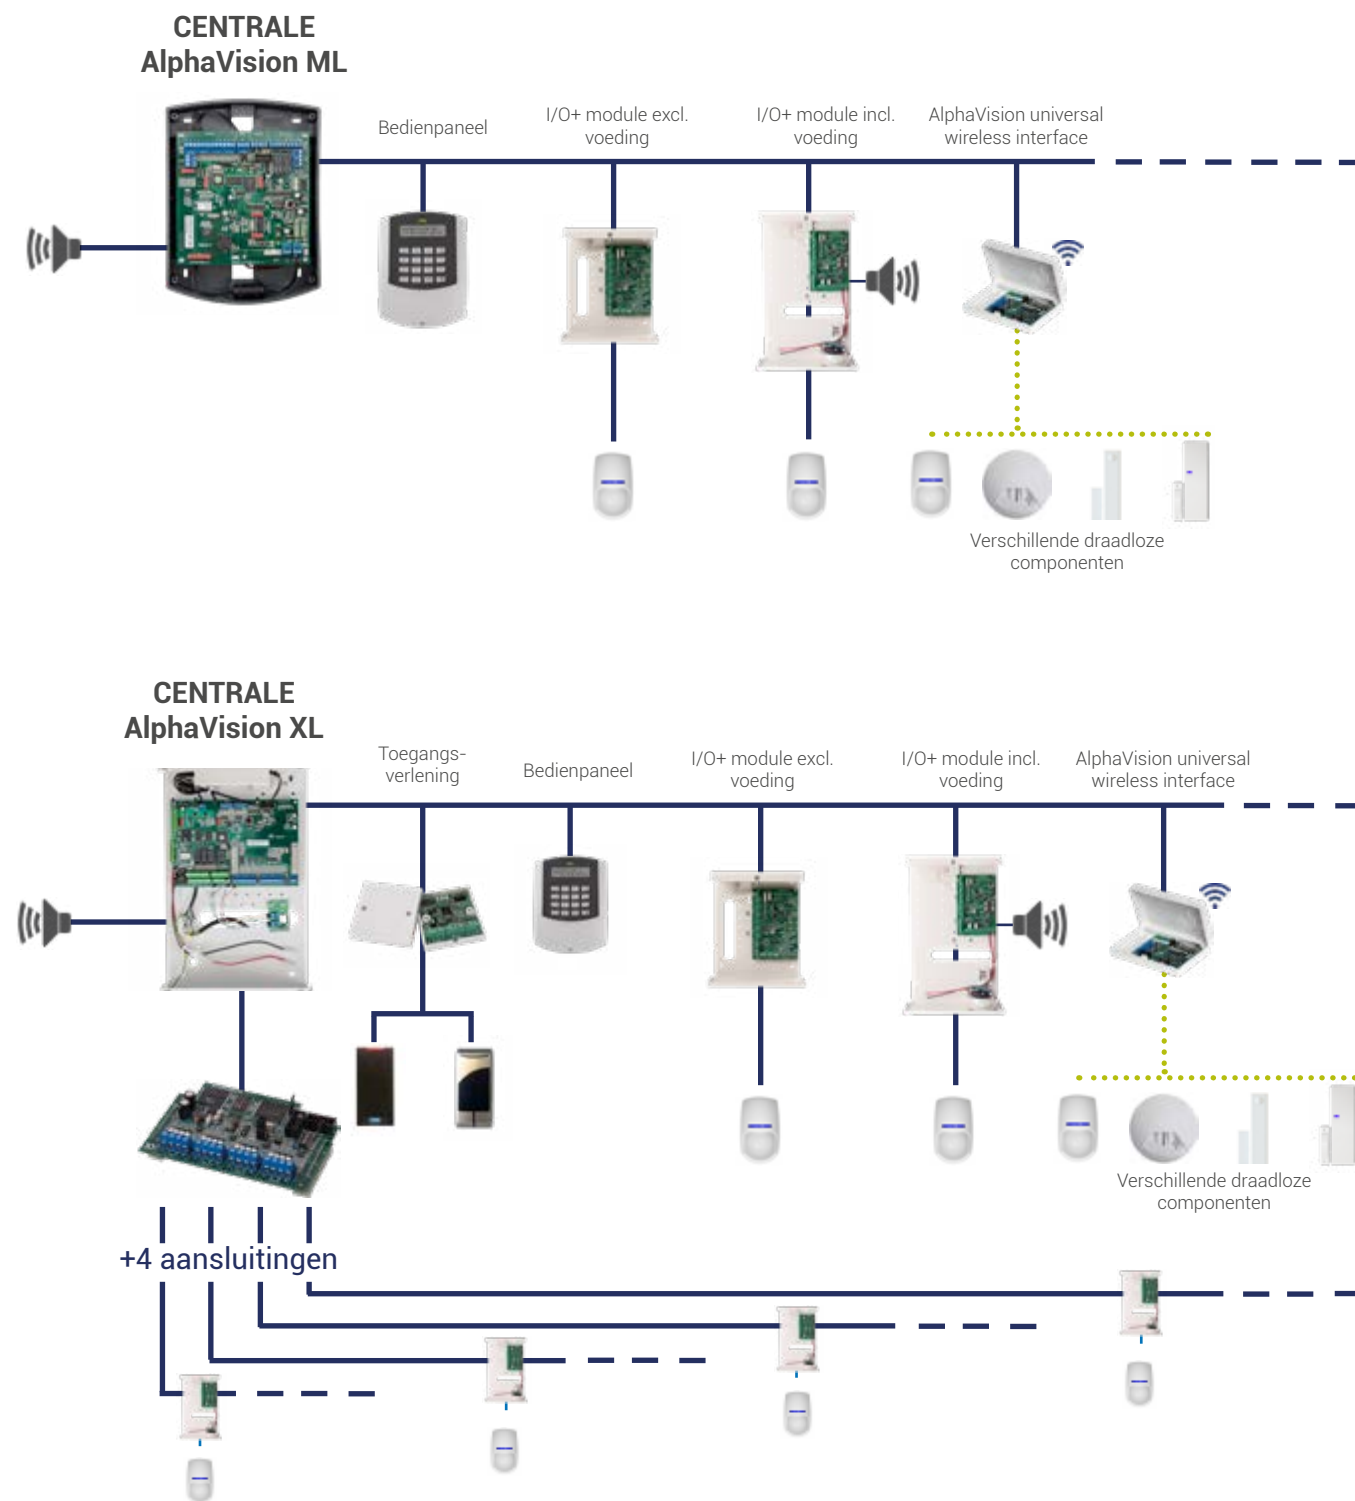

AlphaVision®ML
safety & security

AlphaVision®XL
safety & security